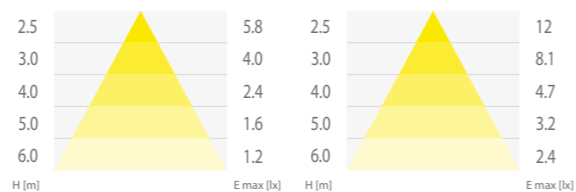

# Cosmic LED

- ▶ Najnowsze serie plafonier wyposażone w źródła światła LED / Latest series of plafonds equipped with LED light sources
- ▶ Zastosowana technologia pozwala na bardzo dużą oszczędność energii w stosunku do dotychczasowych źródeł LED przy utrzymaniu wysokiej jakości światła / The technology employed allows very high energy savings as compared to the conventional LED sources while maintaining high quality of light
- ▶ Bardzo wysoka efektywność świetlna diod / Very high LED luminous efficacy
- ▶ Klasa szczelności IP66 / IP66 protection rating
- ▶ Montaż natynkowy, sufitowy lub ścienny / Surface-mount installation, on ceiling or wall
- ▶ Klosz i podstawa wykonane z poliwęglanu / Lampshade and base made of polycarbonate
- ▶ Napięcie zasilania: 230 V 50 Hz / Power supply voltage: 230 V 50 Hz
- ▶ Źródło światła: LED 9W, 12W lub świetlówka E27 / Light source: LED 9W, 12W or E27
- ▶ Nominalna żywotność: 50 000 h / Rated lifetime: 50,000 h
- ▶ Typowe miejsca: korytarze, klatki schodowe, miejsca o podwyższonej wilgotności lub na zewnątrz budynków / Typical places: corridors, staircases, places with higher humidity or outdoors
- ▶ Zakres temperatury pracy: ta 10°C ÷ 50°C / Temperature working range: ta 10°C ÷ 50°C

Cosmic LED 12W

Cosmic LED 9W\*

Cosmic LED 12W\*

Cosmic Quad LED 9W\*

Cosmic Quad LED 12W\*

\* Wykresy dla wersji awaryjnych / Charts for emergency versions