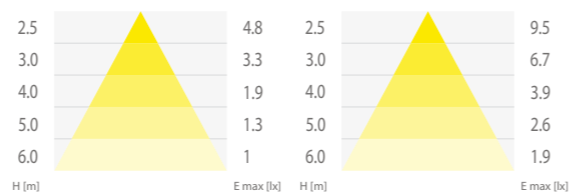

# Cosmic LED

- ▶ Najnowsze serie plafonier wyposażone w źródła światła LED / Latest series of plafonds equipped with LED light sources
- ▶ Zastosowana technologia pozwala na bardzo dużą oszczędność energii w stosunku do dotychczasowych źródeł LED przy utrzymaniu wysokiej jakości światła / The technology employed allows very high energy savings as compared to the conventional LED sources while maintaining high quality of light
- ▶ Bardzo wysoka efektywność świetlna diod / Very high LED luminous efficacy
- ▶ Klasa szczelności IP66 / IP66 protection rating
- ▶ Montaż natynkowy, sufitowy lub ścienny / Surface-mount installation, on ceiling or wall
- ▶ Klosz i podstawa wykonane z poliwęglanu / Lampshade and base made of polycarbonate
- ▶ Napięcie zasilania: 230 V 50 Hz / Power supply voltage: 230 V 50 Hz
- ▶ Źródło światła: LED 9W, 12W lub świetlówka E27 / Light source: LED 9W, 12W or E27
- ▶ Nominalna żywotność: 50 000 h / Rated lifetime: 50,000 h
- ▶ Typowe miejsca: korytarze, klatki schodowe, miejsca o podwyższonej wilgotności lub na zewnątrz budynków / Typical places: corridors, staircases, places with higher humidity or outdoors
- ▶ Zakres temperatury pracy: ta 10°C ÷ 50°C / Temperature working range: ta 10°C ÷ 50°C

Cosmic LED 12W

Cosmic LED 9W\*

Cosmic LED 12W\*

Cosmic Quad LED 9W\*

Cosmic Quad LED 12W\*

\* Wykresy dla wersji awaryjnych / Charts for emergency versions