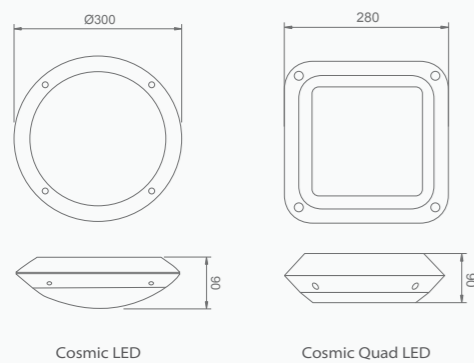

# Cosmic LED

- ▶ Najnowsze serie plafonier wyposażone w źródła światła LED / Latest series of plafonds equipped with LED light sources
- ▶ Zastosowana technologia pozwala na bardzo dużą oszczędność energii w stosunku do dotychczasowych źródeł LED przy utrzymaniu wysokiej jakości światła / The technology employed allows very high energy savings as compared to the conventional LED sources while maintaining high quality of light
- ▶ Bardzo wysoka efektywność świetlna diod / Very high LED luminous efficacy
- ▶ Klasa szczelności IP66 / IP66 protection rating
- ▶ Montaż natynkowy, sufitowy lub ścienny / Surface-mount installation, on ceiling or wall
- ▶ Klosz i podstawa wykonane z poliwęglanu / Lampshade and base made of polycarbonate
- ▶ Napięcie zasilania: 230 V 50 Hz / Power supply voltage: 230 V 50 Hz
- ▶ Źródło światła: LED 9W, 12W lub świetlówka E27 / Light source: LED 9W, 12W or E27
- ▶ Nominalna żywotność: 50 000 h / Rated lifetime: 50,000 h
- ▶ Typowe miejsca: korytarze, klatki schodowe, miejsca o podwyższonej wilgotności lub na zewnątrz budynków / Typical places: corridors, staircases, places with higher humidity or outdoors
- ▶ Zakres temperatury pracy: ta 10°C ÷ 50°C / Temperature working range: ta 10°C ÷ 50°C

### COSMIC 9W

Wysokość montażu (m) / Installation height (m)				
2,5	2,6	7,1	7,1	2,6
3	2,7	7,5	7,5	2,7
4	2,5	7,8	7,8	2,5

### COSMIC 12W

Wysokość montażu (m) / Installation height (m)				
2,5	3,5	9,1	9,1	3,5
3	3,7	9,6	9,6	3,7
4	3,8	10,5	10,5	3,8