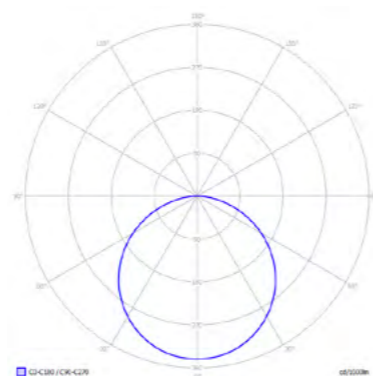

ILuma

PANELE LED / LED PANELS

- Stopień ochrony IP40 / IP40 protection rating
- Aluminiowy profil malowany proszkowo, płyta PMMA / Aluminium profile powder coated profile, PMMA board
- Napięcie zasilania: 230 V 50 Hz, 220 V DC, 110 V DC lub 24 V DC / Power supply voltage: 230 V 50 H, 220 V DC, 110 V DC or 24 V DC
- Źródło światła: LED / Light source: LED
- Funkcje: SA (M) - sieciowo-awaryjna / Functions: SA (M) - maintained version
- Akumulatory Ni-Cd lub Ni-MH HT z czasem autonomii 1 h, 3 h / Ni-Cd or NI-MH HT batteries with 1 h, 3 h autonomy time
- Montaż w sufitach podwieszanych lub sufitowy / Installation: in suspended ceilings or ceiling installation
- Do oświetlenia dróg i wyjść ewakuacyjnych oraz jako oświetlenie podstawowe / For illumination of evacuation ways and exits and as basic light
- Zakres temperatury pracy: ta 5°C ÷ 40°C / Temperature working range: ta 5°C ÷ 40°C

K40

K40 *

K40

* Wykres dla wersji awaryjnych / Chart for emergency versions

TABELA ODSTĘPÓW DLA PŁASKICH DRÓG EWAKUACYJNYCH / SPACING TABLE FOR FLAT EVACUATION ROUTES

PANEL LED ILUMA 40W (K40)

Wysokość montażu (m) / Installation height (m)					
2,5	3,5	7,4	8,1	3,8	
3	3,8	9,7	10,6	4,1	
4	4,1	10,8	11,8	4,6	

*1 h czas autonomii dostępny jest na zamówienie / 1h autonomy time is available on request

MODELE STANDARDOWE / STANDARD MODELS

Model / Model	Numer katalogowy / Catalogue number	Źródło światła / Light source	Wymiary (mm) / Dimensions (mm)
ILUMA Panel PT 40 600x600 400K	97645	LED 38 W	595x595x10
ILUMA Panel PT 40 1200x300 400K	97644	LED 38 W	1195x295x10