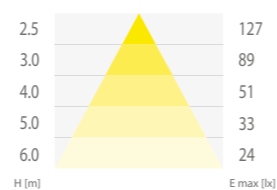

ILuma

PANELE LED / LED PANELS

- Stopień ochrony IP40 / IP40 protection rating
- Aluminiowy profil malowany proszkowo, płyta PMMA / Aluminium profile powder coated profile, PMMA board
- Napięcie zasilania: 230 V 50 Hz, 220 V DC, 110 V DC lub 24 V DC / Power supply voltage: 230 V 50 H, 220 V DC, 110 V DC or 24 V DC
- Źródło światła: LED / Light source: LED
- Funkcje: SA (M) - sieciowo-awaryjna / Functions: SA (M) - maintained version
- Akumulatory Ni-Cd lub Ni-MH HT z czasem autonomii 1 h, 3 h / Ni-Cd or NI-MH HT batteries with 1 h, 3 h autonomy time
- Montaż w sufitach podwieszanych lub sufitowy / Installation: in suspended ceilings or ceiling installation
- Do oświetlenia dróg i wyjść ewakuacyjnych oraz jako oświetlenie podstawowe / For illumination of evacuation ways and exits and as basic light
- Zakres temperatury pracy: ta 5°C ÷ 40°C / Temperature working range: ta 5°C ÷ 40°C

K40

K40 *

K40

* Wykres dla wersji awaryjnych / Chart for emergency versions

TABELA ODSTĘPÓW DLA PŁASKICH DRÓG EWAKUACYJNYCH / SPACING TABLE FOR FLAT EVACUATION ROUTES

PANEL LED ILUMA 40W (K40)

Wysokość montażu (m) / Installation height (m)					
2,5	3,5	7,4	8,1	3,8	
3	3,8	9,7	10,6	4,1	
4	4,1	10,8	11,8	4,6	