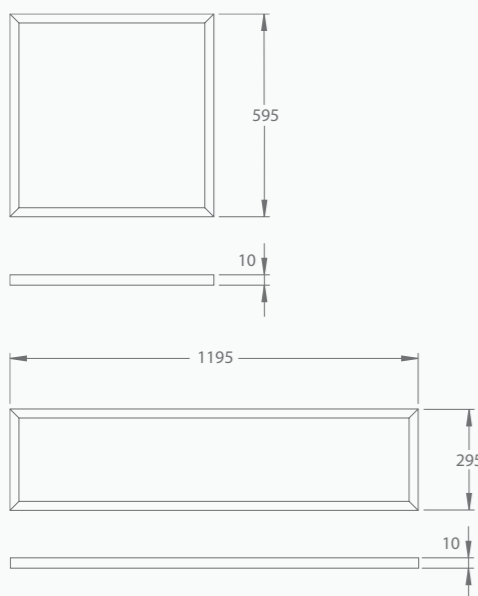

K40

K40 *

K40

* Wykres dla wersji awaryjnych / Chart for emergency versions

TABELA ODSTĘPÓW DLA PŁASKICH DRÓG EWAKUACYJNYCH / SPACING TABLE FOR FLAT EVACUATION ROUTES

PANEL LED ILUMA 40W (K40)

Wysokość montażu (m) / Installation height (m)					
2,5	3,5	7,4	8,1	3,8	
3	3,8	9,7	10,6	4,1	
4	4,1	10,8	11,8	4,6	

*1 h czas autonomii dostępny jest na zamówienie / 1h autonomy time is available on request

MODELE STANDARDOWE / STANDARD MODELS

Model / Model	Numer katalogowy / Catalogue number	Źródło światła / Light source	Wymiary (mm) / Dimensions (mm)
ILUMA Panel NT 40 600x600 4000K	97646	LED 38 W	595x595x50
ILUMA Panel NT 40 1200x300 4000K	97647	LED 38 W	1195x295x50

OPRAWY PODTYNKOWE / RECESSED-MOUNTED VERSIONS

MODELE AWARYJNE / EMERGENCY MODELS

Model / Model	Numer katalogowy / Catalogue number	Źródło światła / Light source	Funkcja / Function	Autotest / Autotest	Autonomia* / Autonomy*	Wymiary (mm) / Dimensions (mm)
ILUMA Panel AWLP-K40/AN/3	98808	LED 38 W	SA (M)	-	3 h	595x595x10
ILUMA Panel AWLP-P40/AN/3	97947	LED 38 W	SA (M)	-	3 h	1195x295x10

*1 h czas autonomii dostępny jest na zamówienie / 1h autonomy time is available on request

MODELE STANDARDOWE / STANDARD MODELS

Model / Model	Numer katalogowy / Catalogue number	Źródło światła / Light source	Wymiary (mm) / Dimensions (mm)
ILUMA Panel PT 40 600x600 400K	97645	LED 38 W	595x595x10
ILUMA Panel PT 40 1200x300 400K	97644	LED 38 W	1195x295x10