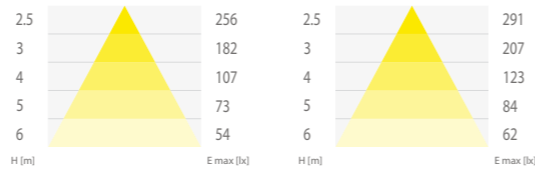

Quantum Premium 40 W 600x600

Quantum Premium 50 W 600x600

Quantum Premium 50 W 1200x300

Quantum Premium 40 W 600x600

Quantum Premium 50 W 600x600

Quantum Premium 50 W 1200x300

QUANTUM LED PREMIUM

Model * / Model *	Numer katalogowy / Catalogue number	Moc / Power	Strumień świetlny / Luminous flux	Temperatura barwowa** / Colour temperature**	Podstawowe wymiary (mm) / Basic dimensions (mm)	Waga (kg) / Weight (kg)
Quantum LED Premium PT 40 W 600x600 4000 K	98017	42 W	3600 lm	4000 K	596 x 596	4,5
Quantum LED Premium PT 50 W 600x600 4000 K	98016	54 W	4870 lm	4000 K	596 x 596	4,5
Quantum LED Premium PT 40 W 1200x300 4000 K	98015	42 W	4420 lm	4000 K	1196 x 296	4,6
Quantum LED Premium PT 50 W 1200x300 4000 K	98014	58 W	5620 lm	4000 K	1196 x 296	4,6
Quantum LED Premium NT 40 W 600x600 4000 K	97940	42 W	3600 lm	4000 K	596 x 596	4,0
Quantum LED Premium NT 50 W 600x600 4000 K	97939	54 W	4870 lm	4000 K	596 x 596	4,0
Quantum LED Premium NT 40 W 1200x300 4000 K	97938	42 W	4420 lm	4000 K	1196 x 296	4,6
Quantum LED Premium NT 50 W 1200x300 4000 K	97937	58 W	5620 lm	4000 K	1196 x 296	4,6

QUANTUM LED ECO

Model / Model	Numer katalogowy / Catalogue number	Moc / Power	Strumień świetlny / Luminous flux	Temperatura barwowa / Colour temperature	Podstawowe wymiary (mm) / Basic dimensions (mm)	Waga (kg) / Weight (kg)
Quantum LED ECO 40W 600x600 4000 K	98019	46 W	3455 lm	4000 K	596 x 596	4,5
Quantum LED ECO 40W 1200x300 4000 K	98018	46 W	3970 lm	4000 K	1195 x 295	4,6
Quantum ECO 600x600 Ceiling frame White	97945	-	-	-	-	-
Quantum ECO 1200x300 Ceiling frame White	97944	-	-	-	-	-