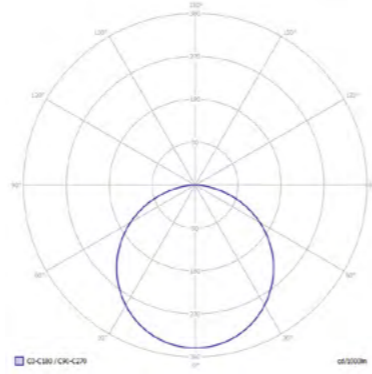

Quantum Premium 40 W 600x600

Quantum Premium 50 W 600x600

Quantum Premium 50 W 1200x300

Quantum Premium 40 W 600x600

Quantum Premium 50 W 600x600

Quantum Premium 50 W 1200x300

QUANTUM LED PREMIUM

Model * / Model *	Numer katalogowy / Catalogue number	Moc / Power	Strumień świetlny / Luminous flux	Temperatura barwowa** / Colour temperature**	Podstawowe wymiary (mm) / Basic dimensions (mm)	Waga (kg) / Weight (kg)
Quantum LED Premium PT 40 W 600x600 4000 K	98017	42 W	3600 lm	4000 K	596 x 596	4,5
Quantum LED Premium PT 50 W 600x600 4000 K	98016	54 W	4870 lm	4000 K	596 x 596	4,5
Quantum LED Premium PT 40 W 1200x300 4000 K	98015	42 W	4420 lm	4000 K	1196 x 296	4,6
Quantum LED Premium PT 50 W 1200x300 4000 K	98014	58 W	5620 lm	4000 K	1196 x 296	4,6
Quantum LED Premium NT 40 W 600x600 4000 K	97940	42 W	3600 lm	4000 K	596 x 596	4,0
Quantum LED Premium NT 50 W 600x600 4000 K	97939	54 W	4870 lm	4000 K	596 x 596	4,0
Quantum LED Premium NT 40 W 1200x300 4000 K	97938	42 W	4420 lm	4000 K	1196 x 296	4,6
Quantum LED Premium NT 50 W 1200x300 4000 K	97937	58 W	5620 lm	4000 K	1196 x 296	4,6

QUANTUM LED ECO

Model / Model	Numer katalogowy / Catalogue number	Moc / Power	Strumień świetlny / Luminous flux	Temperatura barwowa / Colour temperature	Podstawowe wymiary (mm) / Basic dimensions (mm)	Waga (kg) / Weight (kg)
Quantum LED ECO 40W 600x600 4000 K	98019	46 W	3455 lm	4000 K	596 x 596	4,5
Quantum LED ECO 40W 1200x300 4000 K	98018	46 W	3970 lm	4000 K	1195 x 295	4,6
Quantum ECO 600x600 Ceiling frame White	97945	-	-	-	-	-
Quantum ECO 1200x300 Ceiling frame White	97944	-	-	-	-	-