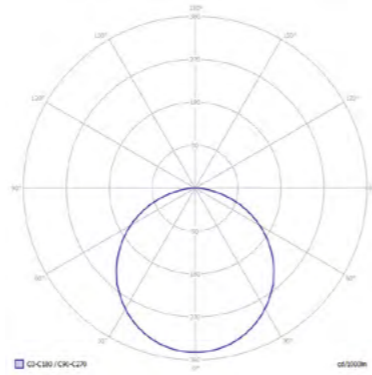

Quantum Premium 40 W 600x600

Quantum Premium 50 W 600x600

Quantum Premium 50 W 1200x300

Quantum Premium 40 W 600x600

Quantum Premium 50 W 600x600

Quantum Premium 50 W 1200x300

QUANTUM LED PREMIUM

Model * / Model *	Numer katalogowy / Catalogue number	Moc / Power	Strumień świetlny / Luminous flux	Temperatura barwowa** / Colour temperature**	Podstawowe wymiary (mm) / Basic dimensions (mm)	Waga (kg) / Weight (kg)
Quantum LED Premium PT 40 W 600x600 4000 K	98017	42 W	3600 lm	4000 K	596 x 596	4,5
Quantum LED Premium PT 50 W 600x600 4000 K	98016	54 W	4870 lm	4000 K	596 x 596	4,5
Quantum LED Premium PT 40 W 1200x300 4000 K	98015	42 W	4420 lm	4000 K	1196 x 296	4,6
Quantum LED Premium PT 50 W 1200x300 4000 K	98014	58 W	5620 lm	4000 K	1196 x 296	4,6
Quantum LED Premium NT 40 W 600x600 4000 K	97940	42 W	3600 lm	4000 K	596 x 596	4,0
Quantum LED Premium NT 50 W 600x600 4000 K	97939	54 W	4870 lm	4000 K	596 x 596	4,0
Quantum LED Premium NT 40 W 1200x300 4000 K	97938	42 W	4420 lm	4000 K	1196 x 296	4,6
Quantum LED Premium NT 50 W 1200x300 4000 K	97937	58 W	5620 lm	4000 K	1196 x 296	4,6

QUANTUM LED ECO

Model / Model	Numer katalogowy / Catalogue number	Moc / Power	Strumień świetlny / Luminous flux	Temperatura barwowa / Colour temperature	Podstawowe wymiary (mm) / Basic dimensions (mm)	Waga (kg) / Weight (kg)
Quantum LED ECO 40W 600x600 4000 K	98019	46 W	3455 lm	4000 K	596 x 596	4,5
Quantum LED ECO 40W 1200x300 4000 K	98018	46 W	3970 lm	4000 K	1195 x 295	4,6
Quantum ECO 600x600 Ceiling frame White	97945	-	-	-	-	-
Quantum ECO 1200x300 Ceiling frame White	97944	-	-	-	-	-