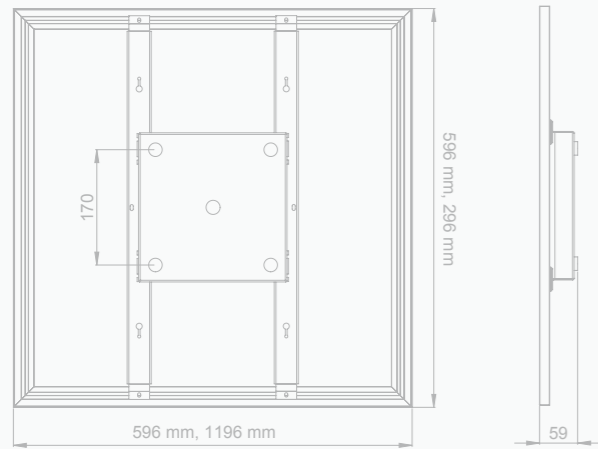

Quantum Premium 40 W 600x600

Quantum Premium 50 W 600x600

Quantum Premium 50 W 1200x300

Quantum Premium 40 W 600x600

Quantum Premium 50 W 600x600

Quantum Premium 50 W 1200x300

QUANTUM LED PREMIUM

Model * / Model *	Numer katalogowy / Catalogue number	Moc / Power	Strumień świetlny / Luminous flux	Temperatura barwowa** / Colour temperature**	Podstawowe wymiary (mm) / Basic dimensions (mm)	Waga (kg) / Weight (kg)
Quantum LED Premium PT 40 W 600x600 4000 K	98017	42 W	3600 lm	4000 K	596 x 596	4,5
Quantum LED Premium PT 50 W 600x600 4000 K	98016	54 W	4870 lm	4000 K	596 x 596	4,5
Quantum LED Premium PT 40 W 1200x300 4000 K	98015	42 W	4420 lm	4000 K	1196 x 296	4,6
Quantum LED Premium PT 50 W 1200x300 4000 K	98014	58 W	5620 lm	4000 K	1196 x 296	4,6
Quantum LED Premium NT 40 W 600x600 4000 K	97940	42 W	3600 lm	4000 K	596 x 596	4,0
Quantum LED Premium NT 50 W 600x600 4000 K	97939	54 W	4870 lm	4000 K	596 x 596	4,0
Quantum LED Premium NT 40 W 1200x300 4000 K	97938	42 W	4420 lm	4000 K	1196 x 296	4,6
Quantum LED Premium NT 50 W 1200x300 4000 K	97937	58 W	5620 lm	4000 K	1196 x 296	4,6

QUANTUM LED ECO

Model / Model	Numer katalogowy / Catalogue number	Moc / Power	Strumień świetlny / Luminous flux	Temperatura barwowa / Colour temperature	Podstawowe wymiary (mm) / Basic dimensions (mm)	Waga (kg) / Weight (kg)
Quantum LED ECO 40W 600x600 4000 K	98019	46 W	3455 lm	4000 K	596 x 596	4,5
Quantum LED ECO 40W 1200x300 4000 K	98018	46 W	3970 lm	4000 K	1195 x 295	4,6
Quantum ECO 600x600 Ceiling frame White	97945	-	-	-	-	-
Quantum ECO 1200x300 Ceiling frame White	97944	-	-	-	-	-