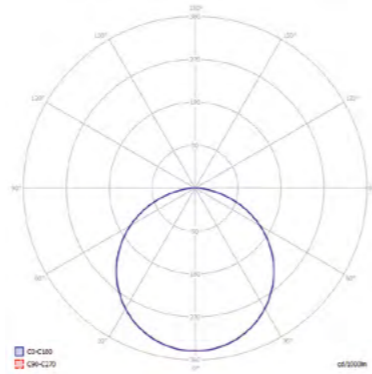

Quantum Premium 40 W 600x600

Quantum Premium 50 W 600x600

Quantum Premium 50 W 1200x300

Quantum Premium 40 W 600x600

Quantum Premium 50 W 600x600

Quantum Premium 50 W 1200x300

QUANTUM LED PREMIUM

Model * / Model *	Numer katalogowy / Catalogue number	Moc / Power	Strumień świetlny / Luminous flux	Temperatura barwowa** / Colour temperature**	Podstawowe wymiary (mm) / Basic dimensions (mm)	Waga (kg) / Weight (kg)
Quantum LED Premium PT 40 W 600x600 4000 K	98017	42 W	3600 lm	4000 K	596 x 596	4,5
Quantum LED Premium PT 50 W 600x600 4000 K	98016	54 W	4870 lm	4000 K	596 x 596	4,5
Quantum LED Premium PT 40 W 1200x300 4000 K	98015	42 W	4420 lm	4000 K	1196 x 296	4,6
Quantum LED Premium PT 50 W 1200x300 4000 K	98014	58 W	5620 lm	4000 K	1196 x 296	4,6
Quantum LED Premium NT 40 W 600x600 4000 K	97940	42 W	3600 lm	4000 K	596 x 596	4,0
Quantum LED Premium NT 50 W 600x600 4000 K	97939	54 W	4870 lm	4000 K	596 x 596	4,0
Quantum LED Premium NT 40 W 1200x300 4000 K	97938	42 W	4420 lm	4000 K	1196 x 296	4,6
Quantum LED Premium NT 50 W 1200x300 4000 K	97937	58 W	5620 lm	4000 K	1196 x 296	4,6

QUANTUM LED ECO

Model / Model	Numer katalogowy / Catalogue number	Moc / Power	Strumień świetlny / Luminous flux	Temperatura barwowa / Colour temperature	Podstawowe wymiary (mm) / Basic dimensions (mm)	Waga (kg) / Weight (kg)
Quantum LED ECO 40W 600x600 4000 K	98019	46 W	3455 lm	4000 K	596 x 596	4,5
Quantum LED ECO 40W 1200x300 4000 K	98018	46 W	3970 lm	4000 K	1195 x 295	4,6
Quantum ECO 600x600 Ceiling frame White	97945	-	-	-	-	-
Quantum ECO 1200x300 Ceiling frame White	97944	-	-	-	-	-